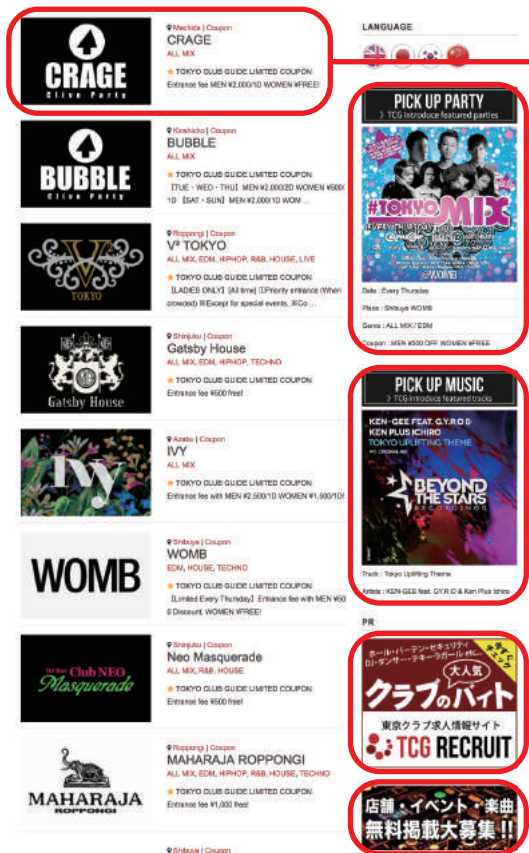

TOKYO CLUB GUIDE

 <http://tokyoclubguide.net/>

 <http://jp.tokyoclubguide.net/>

 <http://cn.tokyoclubguide.net/>

 <http://kr.tokyoclubguide.net/>

TOP バナー

¥50,000 (税抜 / 月額 通常枠込)
※ランダム表示 最大 5 件

BIG バナー

¥100,000 (税抜 / 月額 通常枠込)
※ランダム表示 最大 5 件

通常枠

¥20,000 (税抜 / 月額)
※クーポン提示で無料!!

PICK UP PARTY / MUSIC 枠

¥20,000 (税抜 / 月額 通常枠込)
※ランダム表示 無制限

右サイドバナー A

¥50,000 (税抜 / 月額 通常枠込)
※ランダム表示 最大 5 件

右サイドバナー B

¥50,000 (税抜 / 月額 通常枠込)
※100% 表示 無制限

プレミアム掲載 ¥20,000 (税抜 / 月額)

3サイトに合同掲載されるお得なプラン!!

 **TOKYO CLUB GUIDE**
<http://tokyoclubguide.net/>

- ✓ 通常枠 掲載順上位表示
※BIGバナー/TOPバナー 掲載店舗の次
- ✓ PICK UP PARTY枠 1枠サービス
- ✓ SNS優先表示
- ✓ 右サイドバナーBセット掲載
※今だけキャンペーン!!

+

東京クラブ求人情報サイト
TCG RECRUIT
<http://recruit.tokyoclubguide.net/>

- ✓ 通常枠 掲載順上位表示
※BIGバナー/TOPバナー 掲載店舗の次
- ✓ 急募マーク & 画像付き掲載
- ✓ SNS優先表示
- ✓ 右サイドバナーBセット掲載
※今だけキャンペーン!!

+

クラブコミュニティサイト
TCG FORUM
<http://forum.tokyoclubguide.net/>