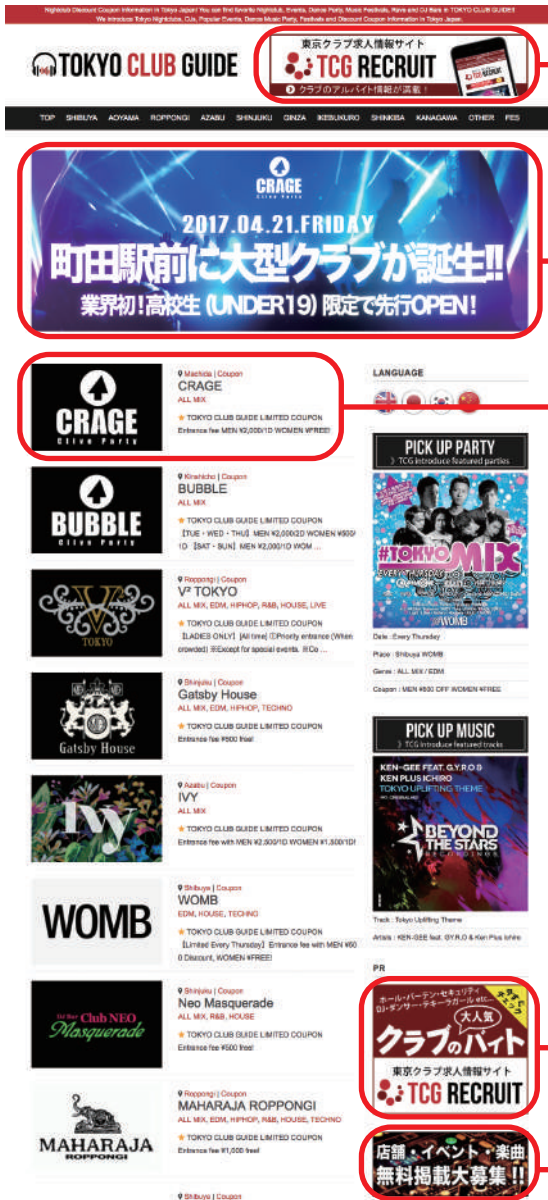

# TOKYO CLUB GUIDE

<http://tokyoclubguide.net/>

<http://jp.tokyoclubguide.net/>

<http://cn.tokyoclubguide.net/>

<http://kr.tokyoclubguide.net/>

## クラブ店舗様以外の掲載プラン